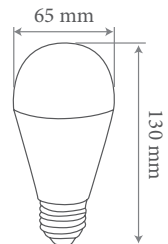

**Ficha Técnica**

<b>Voltaje:</b>	AC 220-240V~50Hz
<b>Potencia:</b>	15W
<b>Temp. de color:</b>	6000K
<b>Base:</b>	E27
<b>Duración:</b>	25.000 h
<b>Apertura:</b>	270°
<b>Lumens:</b>	1200 Lm
<b>Tipo de LED:</b>	SMD 2835 (18 pcs)
<b>Intensidad:</b>	31 mA
<b>Protección:</b>	IP20
<b>C.R.I.:</b>	> 80
<b>Medidas:</b>	Ø 65 x 130 mm
<b>Eficiencia:</b>	A+