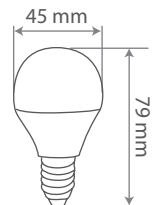

### Ficha Técnica

<b>Voltaje:</b>	AC 230-240V~50Hz
<b>Potencia:</b>	5W
<b>Temp. de color:</b>	6000K
<b>Base:</b>	E14
<b>Duración:</b>	30.000 h
<b>Apertura:</b>	180°
<b>Lumens:</b>	420 Lm
<b>Tipo de LED:</b>	SMD 2835 (9 pcs)
<b>Intensidad:</b>	43 mA
<b>C.R.I.:</b>	> 80
<b>Medidas:</b>	Ø 45 x 79 mm
<b>Eficiencia:</b>	A+