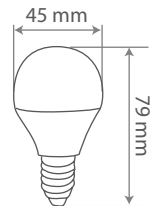

**Ficha Técnica**

<b>Voltaje:</b>	AC 230-240V~50Hz
<b>Potencia:</b>	7W
<b>Temp. de color:</b>	3000K
<b>Base:</b>	E14
<b>Duración:</b>	30.000 h
<b>Apertura:</b>	180°
<b>Lumens:</b>	530 Lm
<b>Tipo de LED:</b>	SMD 2835 (13 pcs)
<b>Intensidad:</b>	43 mA
<b>C.R.I.:</b>	> 80
<b>Medidas:</b>	Ø 45 x 79 mm
<b>Eficiencia:</b>	A+