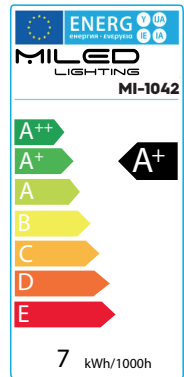

**Ficha Técnica**

<b>Voltaje:</b>	AC 230-240V~50Hz
<b>Potencia:</b>	7W
<b>Temp. de color:</b>	3000K
<b>Base:</b>	E14
<b>Duración:</b>	30.000 h
<b>Apertura:</b>	180°
<b>Lumens:</b>	530 Lm
<b>Tipo de LED:</b>	SMD 2835 (13 pcs)
<b>Intensidad:</b>	43 mA
<b>C.R.I.:</b>	> 80
<b>Medidas:</b>	Ø 45 x 79 mm
<b>Eficiencia:</b>	A+