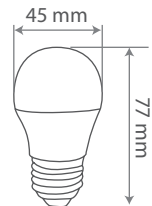

Ficha Técnica

Voltaje:	AC 230-240V~50Hz
Potencia:	3W
Temp. de color:	3000K
Base:	E27
Duración:	30.000 h
Apertura:	180°
Lumens:	230 Lm
Tipo de LED:	SMD 2835 (7 pcs)
Intensidad:	26 mA
C.R.I.:	> 80
Medidas:	Ø 45 x 77 mm
Eficiencia:	A+