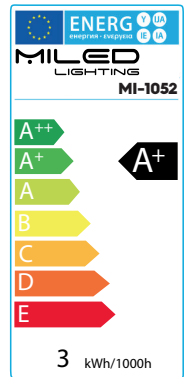

Ficha Técnica

Voltaje:	AC 230-240V~50Hz
Potencia:	3W
Temp. de color:	3000K
Base:	E27
Duración:	30.000 h
Apertura:	180°
Lumens:	230 Lm
Tipo de LED:	SMD 2835 (7 pcs)
Intensidad:	26 mA
C.R.I.:	> 80
Medidas:	Ø 45 x 77 mm
Eficiencia:	A+