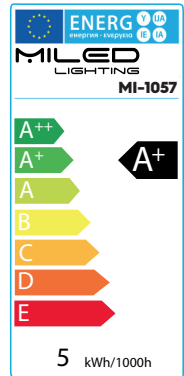

Ficha Técnica

Voltaje:	AC 230-240V~50Hz
Potencia:	5W
Temp. de color:	3000K
Base:	E27
Duración:	30.000 h
Apertura:	180°
Lumens:	380 Lm
Tipo de LED:	SMD 2835 (9 pcs)
Intensidad:	22 mA
C.R.I.:	> 80
Medidas:	Ø 45 x 77 mm
Eficiencia:	A+