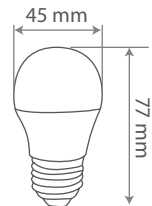

Ficha Técnica

Voltaje:	AC 230-240V~50Hz
Potencia:	5W
Temp. de color:	3000K
Base:	E27
Duración:	30.000 h
Apertura:	180°
Lumens:	380 Lm
Tipo de LED:	SMD 2835 (9 pcs)
Intensidad:	22 mA
C.R.I.:	> 80
Medidas:	Ø 45 x 77 mm
Eficiencia:	A+