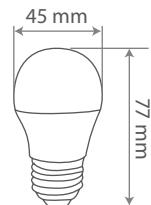

#### Ficha Técnica

<b>Voltaje:</b>	AC 230-240V~50Hz
<b>Potencia:</b>	7W
<b>Temp. de color:</b>	6000K
<b>Base:</b>	E27
<b>Duración:</b>	30.000 h
<b>Apertura:</b>	180°
<b>Lumens:</b>	560 Lm
<b>Tipo de LED:</b>	SMD 2835 (13 pcs)
<b>Intensidad:</b>	57 mA
<b>C.R.I.:</b>	> 80
<b>Medidas:</b>	Ø 45 x 77 mm
<b>Eficiencia:</b>	A+