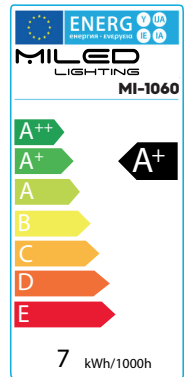

#### Ficha Técnica

<b>Voltaje:</b>	AC 230-240V~50Hz
<b>Potencia:</b>	7W
<b>Temp. de color:</b>	6000K
<b>Base:</b>	E27
<b>Duración:</b>	30.000 h
<b>Apertura:</b>	180°
<b>Lumens:</b>	560 Lm
<b>Tipo de LED:</b>	SMD 2835 (13 pcs)
<b>Intensidad:</b>	57 mA
<b>C.R.I.:</b>	> 80
<b>Medidas:</b>	Ø 45 x 77 mm
<b>Eficiencia:</b>	A+