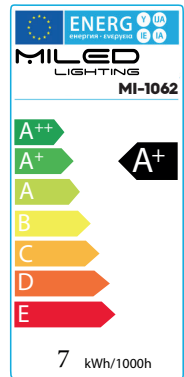

**Ficha Técnica**

<b>Voltaje:</b>	AC 230-240V~50Hz
<b>Potencia:</b>	7W
<b>Temp. de color:</b>	3000K
<b>Base:</b>	E27
<b>Duración:</b>	30.000 h
<b>Apertura:</b>	270°
<b>Lumens:</b>	530 Lm
<b>Tipo de LED:</b>	SMD 2835 (13 pcs)
<b>Intensidad:</b>	57 mA
<b>C.R.I.:</b>	> 80
<b>Medidas:</b>	Ø 45 x 77 mm
<b>Eficiencia:</b>	A+