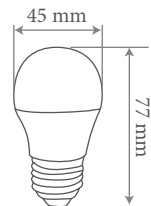

**Ficha Técnica**

<b>Voltaje:</b>	AC 230-240V~50Hz
<b>Potencia:</b>	7W
<b>Temp. de color:</b>	3000K
<b>Base:</b>	E27
<b>Duración:</b>	30.000 h
<b>Apertura:</b>	270°
<b>Lumens:</b>	530 Lm
<b>Tipo de LED:</b>	SMD 2835 (13 pcs)
<b>Intensidad:</b>	57 mA
<b>C.R.I.:</b>	> 80
<b>Medidas:</b>	Ø 45 x 77 mm
<b>Eficiencia:</b>	A+