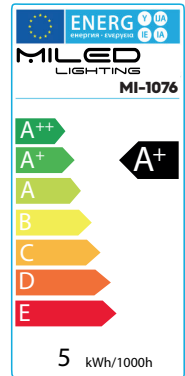

**Ficha Técnica**

<b>Voltaje:</b>	AC 220-240V~50Hz
<b>Potencia:</b>	5W
<b>Temp. de color:</b>	4500K
<b>Base:</b>	E14
<b>Duración:</b>	30.000 h
<b>Apertura:</b>	160°
<b>Lumens:</b>	400 Lm
<b>Tipo de LED:</b>	SMD 2835 (9 pcs)
<b>Intensidad:</b>	43 mA
<b>C.R.I.:</b>	> 80
<b>Medidas:</b>	Ø 37 x 100 mm
<b>Eficiencia:</b>	A+