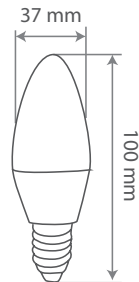

**Ficha Técnica**

<b>Voltaje:</b>	AC 220-240V~50Hz
<b>Potencia:</b>	5W
<b>Temp. de color:</b>	4500K
<b>Base:</b>	E14
<b>Duración:</b>	30.000 h
<b>Apertura:</b>	160°
<b>Lumens:</b>	400 Lm
<b>Tipo de LED:</b>	SMD 2835 (9 pcs)
<b>Intensidad:</b>	43 mA
<b>C.R.I.:</b>	> 80
<b>Medidas:</b>	Ø 37 x 100 mm
<b>Eficiencia:</b>	A+