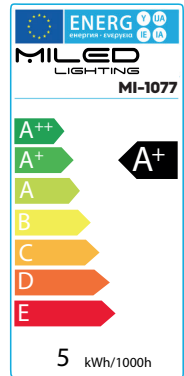

Ficha Técnica

Voltaje:	AC 220-240V~50Hz
Potencia:	5W
Temp. de color:	3000K
Base:	E14
Duración:	30.000 h
Apertura:	160°
Lumens:	380 Lm
Tipo de LED:	SMD 2835 (9 pcs)
Intensidad:	43 mA
C.R.I.:	> 80
Medidas:	Ø 37 x 100 mm
Eficiencia:	A+