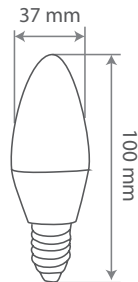

Ficha Técnica

Voltaje:	AC 220-240V~50Hz
Potencia:	5W
Temp. de color:	3000K
Base:	E14
Duración:	30.000 h
Apertura:	160°
Lumens:	380 Lm
Tipo de LED:	SMD 2835 (9 pcs)
Intensidad:	43 mA
C.R.I.:	> 80
Medidas:	Ø 37 x 100 mm
Eficiencia:	A+