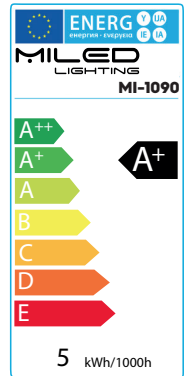

#### Ficha Técnica

<b>Voltaje:</b>	AC/DC 230V
<b>Potencia:</b>	5W
<b>Temp. de color:</b>	6000K
<b>Base:</b>	E14
<b>Duración:</b>	30.000 h
<b>Apertura:</b>	200°
<b>Lumens:</b>	350 Lm
<b>Tipo de LED:</b>	SMD 2835 (10 pcs)
<b>Intensidad:</b>	41 mA
<b>C.R.I.:</b>	> 80
<b>Medidas:</b>	Ø 37 x 112 mm
<b>Eficiencia:</b>	A+