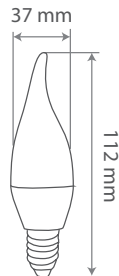

#### Ficha Técnica

<b>Voltaje:</b>	AC/DC 230V
<b>Potencia:</b>	5W
<b>Temp. de color:</b>	6000K
<b>Base:</b>	E14
<b>Duración:</b>	30.000 h
<b>Apertura:</b>	200°
<b>Lumens:</b>	350 Lm
<b>Tipo de LED:</b>	SMD 2835 (10 pcs)
<b>Intensidad:</b>	41 mA
<b>C.R.I.:</b>	> 80
<b>Medidas:</b>	Ø 37 x 112 mm
<b>Eficiencia:</b>	A+