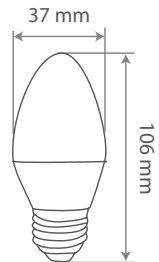

Ficha Técnica

Voltaje:	AC/DC 230V
Potencia:	5W
Temp. de color:	6000K
Base:	E27
Duración:	30.000 h
Apertura:	180°
Lumens:	420 Lm
Tipo de LED:	SMD 2835 (9 pcs)
Intensidad:	43 mA
C.R.I.:	> 80
Medidas:	Ø 37 x 106 mm
Eficiencia:	A+