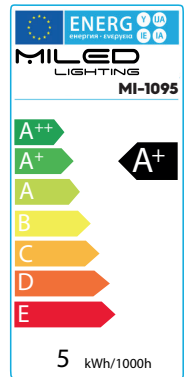

Ficha Técnica

Voltaje:	AC/DC 230V
Potencia:	5W
Temp. de color:	6000K
Base:	E27
Duración:	30.000 h
Apertura:	180°
Lumens:	420 Lm
Tipo de LED:	SMD 2835 (9 pcs)
Intensidad:	43 mA
C.R.I.:	> 80
Medidas:	Ø 37 x 106 mm
Eficiencia:	A+