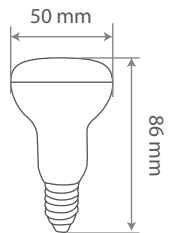

**Ficha Técnica**

<b>Voltaje:</b>	AC/DC 230V
<b>Potencia:</b>	6W
<b>Temp. de color:</b>	3000K
<b>Base:</b>	E14
<b>Duración:</b>	30.000 h
<b>Apertura:</b>	160°
<b>Lumens:</b>	450 Lm
<b>Tipo de LED:</b>	SMD 2835 (11 pcs)
<b>Intensidad:</b>	50 mA
<b>C.R.I.:</b>	> 80
<b>Medidas:</b>	Ø 50 x 86 mm
<b>Eficiencia:</b>	A+