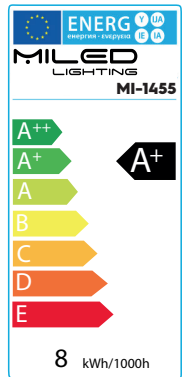

Ficha Técnica

Voltaje:	AC/DC 230V
Potencia:	8W
Temp. de color:	6000K
Base:	E27
Duración:	30.000 h
Apertura:	160°
Lumens:	630 Lm
Tipo de LED:	SMD 2835 (14 pcs)
Intensidad:	67 mA
C.R.I.:	> 80
Medidas:	Ø 63 x 101 mm
Eficiencia:	A+