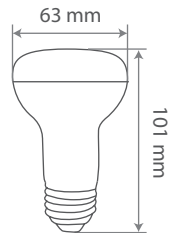

Ficha Técnica

Voltaje:	AC/DC 230V
Potencia:	8W
Temp. de color:	6000K
Base:	E27
Duración:	30.000 h
Apertura:	160°
Lumens:	630 Lm
Tipo de LED:	SMD 2835 (14 pcs)
Intensidad:	67 mA
C.R.I.:	> 80
Medidas:	Ø 63 x 101 mm
Eficiencia:	A+