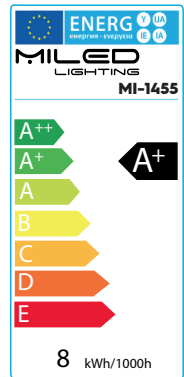

Ficha Técnica

Voltaje:	AC/DC 230V
Potencia:	8W
Temp. de color:	3000K
Base:	E27
Duración:	30.000 h
Apertura:	160°
Lumens:	610 Lm
Tipo de LED:	SMD 2835 (14 pcs)
Intensidad:	67 mA
C.R.I.:	> 80
Medidas:	Ø 63 x 101 mm
Eficiencia:	A+