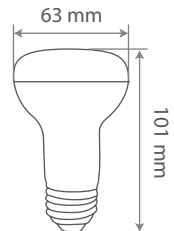

Ficha Técnica

Voltaje:	AC/DC 230V
Potencia:	8W
Temp. de color:	3000K
Base:	E27
Duración:	30.000 h
Apertura:	160°
Lumens:	610 Lm
Tipo de LED:	SMD 2835 (14 pcs)
Intensidad:	67 mA
C.R.I.:	> 80
Medidas:	Ø 63 x 101 mm
Eficiencia:	A+