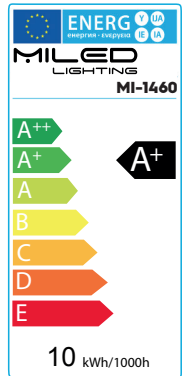

Ficha Técnica

Voltaje:	AC 230V
Potencia:	10W
Temp. de color:	6000K
Base:	E27
Duración:	30.000 h
Apertura:	160°
Lumens:	810 Lm
Tipo de LED:	SMD 2835 (18 pcs)
Intensidad:	77 mA
C.R.I.:	> 80
Medidas:	Ø 80 x 115 mm
Eficiencia:	A+