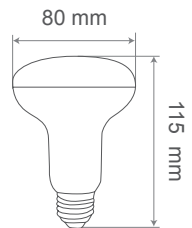

Ficha Técnica

Voltaje:	AC 230V
Potencia:	10W
Temp. de color:	6000K
Base:	E27
Duración:	30.000 h
Apertura:	160°
Lumens:	810 Lm
Tipo de LED:	SMD 2835 (18 pcs)
Intensidad:	77 mA
C.R.I.:	> 80
Medidas:	Ø 80 x 115 mm
Eficiencia:	A+