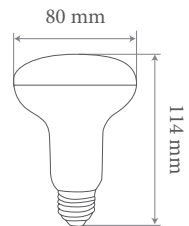

Ficha Técnica

Voltaje:	AC 230V
Potencia:	10W
Temp. de color:	3000K
Base:	E14
Duración:	30.000 h
Apertura:	160°
Lumens:	790 Lm
Tipo de LED:	SMD 2835 (18 pcs)
Intensidad:	77 mA
C.R.I.:	> 80
Medidas:	Ø 80 x 114 mm
Eficiencia:	A+