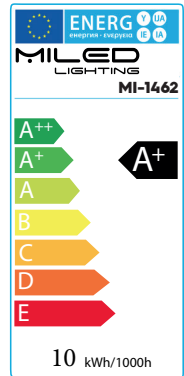

Ficha Técnica

Voltaje:	AC 230V
Potencia:	10W
Temp. de color:	3000K
Base:	E14
Duración:	30.000 h
Apertura:	160°
Lumens:	790 Lm
Tipo de LED:	SMD 2835 (18 pcs)
Intensidad:	77 mA
C.R.I.:	> 80
Medidas:	Ø 80 x 114 mm
Eficiencia:	A+