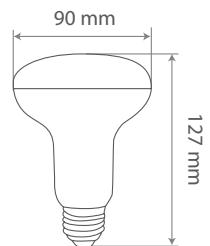

Ficha Técnica

Voltaje:	AC/DC 230V
Potencia:	12W
Temp. de color:	6000K
Base:	E14
Duración:	30.000 h
Apertura:	160°
Lumens:	950 Lm
Tipo de LED:	SMD 2835 (22 pcs)
Intensidad:	104 mA
C.R.I.:	> 80
Medidas:	Ø 90 x 127 mm
Eficiencia:	A+