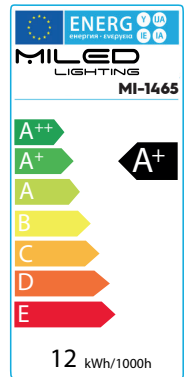

Ficha Técnica

Voltaje:	AC/DC 230V
Potencia:	12W
Temp. de color:	6000K
Base:	E14
Duración:	30.000 h
Apertura:	160°
Lumens:	950 Lm
Tipo de LED:	SMD 2835 (22 pcs)
Intensidad:	104 mA
C.R.I.:	> 80
Medidas:	Ø 90 x 127 mm
Eficiencia:	A+