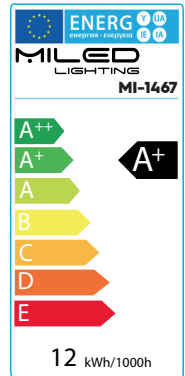

Ficha Técnica

Voltaje:	AC/DC 230V
Potencia:	12W
Temp. de color:	3000K
Base:	E14
Duración:	30.000 h
Apertura:	160°
Lumens:	920 Lm
Tipo de LED:	SMD 2835 (22 pcs)
Intensidad:	104 mA
C.R.I.:	> 80
Medidas:	Ø 90 x 127 mm
Eficiencia:	A+