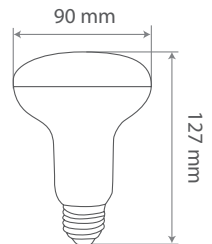

Ficha Técnica

Voltaje:	AC/DC 230V
Potencia:	12W
Temp. de color:	3000K
Base:	E14
Duración:	30.000 h
Apertura:	160°
Lumens:	920 Lm
Tipo de LED:	SMD 2835 (22 pcs)
Intensidad:	104 mA
C.R.I.:	> 80
Medidas:	Ø 90 x 127 mm
Eficiencia:	A+