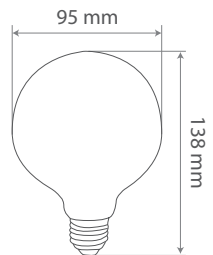

**Ficha Técnica**

<b>Voltaje:</b>	AC/DC 230V
<b>Potencia:</b>	12W
<b>Temp. de color:</b>	6000K
<b>Base:</b>	E27
<b>Duración:</b>	30.000 h
<b>Apertura:</b>	200°
<b>Lumens:</b>	1050 Lm
<b>Tipo de LED:</b>	SMD 2835 (14 pcs)
<b>Intensidad:</b>	104 mA
<b>C.R.I.:</b>	> 80
<b>Medidas:</b>	Ø 95 x 138 mm
<b>Eficiencia:</b>	A+