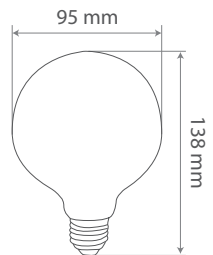

Ficha Técnica

Voltaje:	AC/DC 230V
Potencia:	12W
Temp. de color:	3000K
Base:	E27
Duración:	30.000 h
Apertura:	200°
Lumens:	1020 Lm
Tipo de LED:	SMD 2835 (14 pcs)
Intensidad:	104 mA
C.R.I.:	> 80
Medidas:	Ø 95 x 138 mm
Eficiencia:	A+