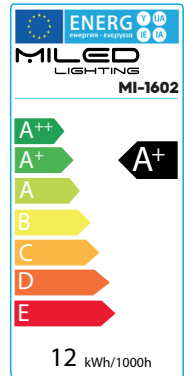

Ficha Técnica

Voltaje:	AC/DC 230V
Potencia:	12W
Temp. de color:	3000K
Base:	E27
Duración:	30.000 h
Apertura:	200°
Lumens:	1020 Lm
Tipo de LED:	SMD 2835 (14 pcs)
Intensidad:	104 mA
C.R.I.:	> 80
Medidas:	Ø 95 x 138 mm
Eficiencia:	A+