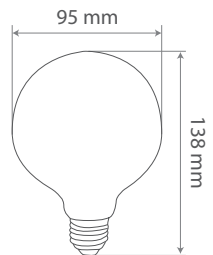

Ficha Técnica

Voltaje:	AC/DC 230V
Potencia:	15W
Temp. de color:	6000K
Base:	E27
Duración:	30.000 h
Apertura:	200°
Lumens:	1200 Lm
Tipo de LED:	SMD 2835 (18 pcs)
Intensidad:	114 mA
C.R.I.:	> 80
Medidas:	Ø 95 x 138 mm
Eficiencia:	A+