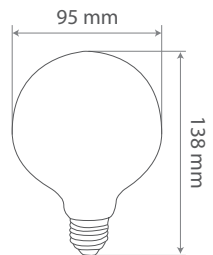

Ficha Técnica

Voltaje:	AC/DC 230V
Potencia:	15W
Temp. de color:	3000K
Base:	E27
Duración:	30.000 h
Apertura:	200°
Lumens:	1150 Lm
Tipo de LED:	SMD 2835 (18 pcs)
Intensidad:	114 mA
C.R.I.:	> 80
Medidas:	Ø 95 x 138 mm
Eficiencia:	A+