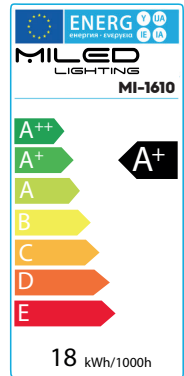

Ficha Técnica

Voltaje:	AC/DC 230V
Potencia:	18W
Temp. de color:	6000K
Base:	E27
Duración:	30.000 h
Apertura:	200°
Lumens:	1600 Lm
Tipo de LED:	SMD 2835 (24 pcs)
Intensidad:	140 mA
C.R.I.:	> 80
Medidas:	Ø 120 x 157 mm
Eficiencia:	A+