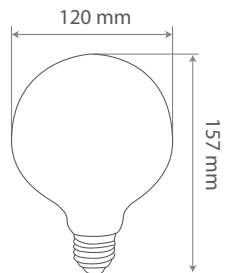

Ficha Técnica

Voltaje:	AC/DC 230V
Potencia:	18W
Temp. de color:	6000K
Base:	E27
Duración:	30.000 h
Apertura:	200°
Lumens:	1600 Lm
Tipo de LED:	SMD 2835 (24 pcs)
Intensidad:	140 mA
C.R.I.:	> 80
Medidas:	Ø 120 x 157 mm
Eficiencia:	A+