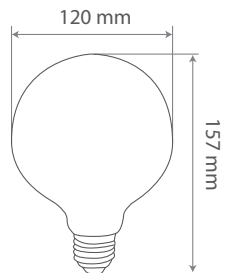

**Ficha Técnica**

<b>Voltaje:</b>	AC/DC 230V
<b>Potencia:</b>	18W
<b>Temp. de color:</b>	4500K
<b>Base:</b>	E27
<b>Duración:</b>	30.000 h
<b>Apertura:</b>	200°
<b>Lumens:</b>	1560 Lm
<b>Tipo de LED:</b>	SMD 2835 (24 pcs)
<b>Intensidad:</b>	140 mA
<b>C.R.I.:</b>	> 80
<b>Medidas:</b>	Ø 120 x 157 mm
<b>Eficiencia:</b>	A+