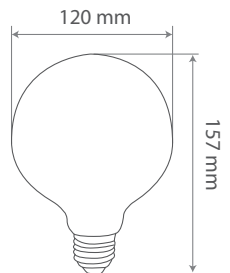

Ficha Técnica

Voltaje:	AC/DC 230V
Potencia:	18W
Temp. de color:	3000K
Base:	E27
Duración:	30.000 h
Apertura:	200°
Lumens:	1520 Lm
Tipo de LED:	SMD 2835 (24 pcs)
Intensidad:	140 mA
C.R.I.:	> 80
Medidas:	Ø 120 x 157 mm
Eficiencia:	A+