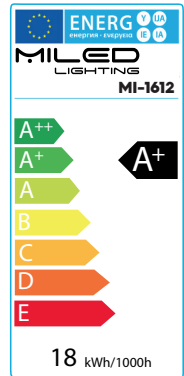

Ficha Técnica

Voltaje:	AC/DC 230V
Potencia:	18W
Temp. de color:	3000K
Base:	E27
Duración:	30.000 h
Apertura:	200°
Lumens:	1520 Lm
Tipo de LED:	SMD 2835 (24 pcs)
Intensidad:	140 mA
C.R.I.:	> 80
Medidas:	Ø 120 x 157 mm
Eficiencia:	A+