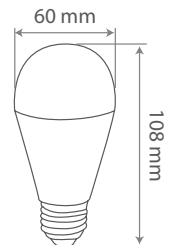

### Ficha Técnica

<b>Voltaje:</b>	AC 220-240V~50Hz
<b>Potencia:</b>	7W
<b>Temp. de color:</b>	RGBW
<b>Base:</b>	E27
<b>Duración:</b>	25.000 h
<b>Apertura:</b>	270°
<b>Lumens:</b>	560 Lm
<b>Tipo de LED:</b>	SMD 2835 (9 pcs)
<b>Intensidad:</b>	31 mA
<b>Protección:</b>	IP20
<b>C.R.I.:</b>	> 85
<b>Medidas:</b>	Ø 60 x 116 mm
<b>Eficiencia:</b>	A+