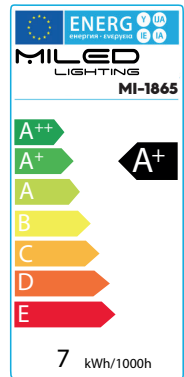

**MILED**  
LIGHTING

**MI-1865**  
**LÁMPARA ESTÁNDAR RGB**  
**+W 4000**  
**E27 7W RGBW**

### Ficha Técnica

<b>Voltaje:</b>	AC 220-240V~50Hz
<b>Potencia:</b>	7W
<b>Temp. de color:</b>	RGBW
<b>Base:</b>	E27
<b>Duración:</b>	25.000 h
<b>Apertura:</b>	270°
<b>Lumens:</b>	560 Lm
<b>Tipo de LED:</b>	SMD 2835 (9 pcs)
<b>Intensidad:</b>	31 mA
<b>Protección:</b>	IP20
<b>C.R.I.:</b>	> 85
<b>Medidas:</b>	Ø 60 x 116 mm
<b>Eficiencia:</b>	A+